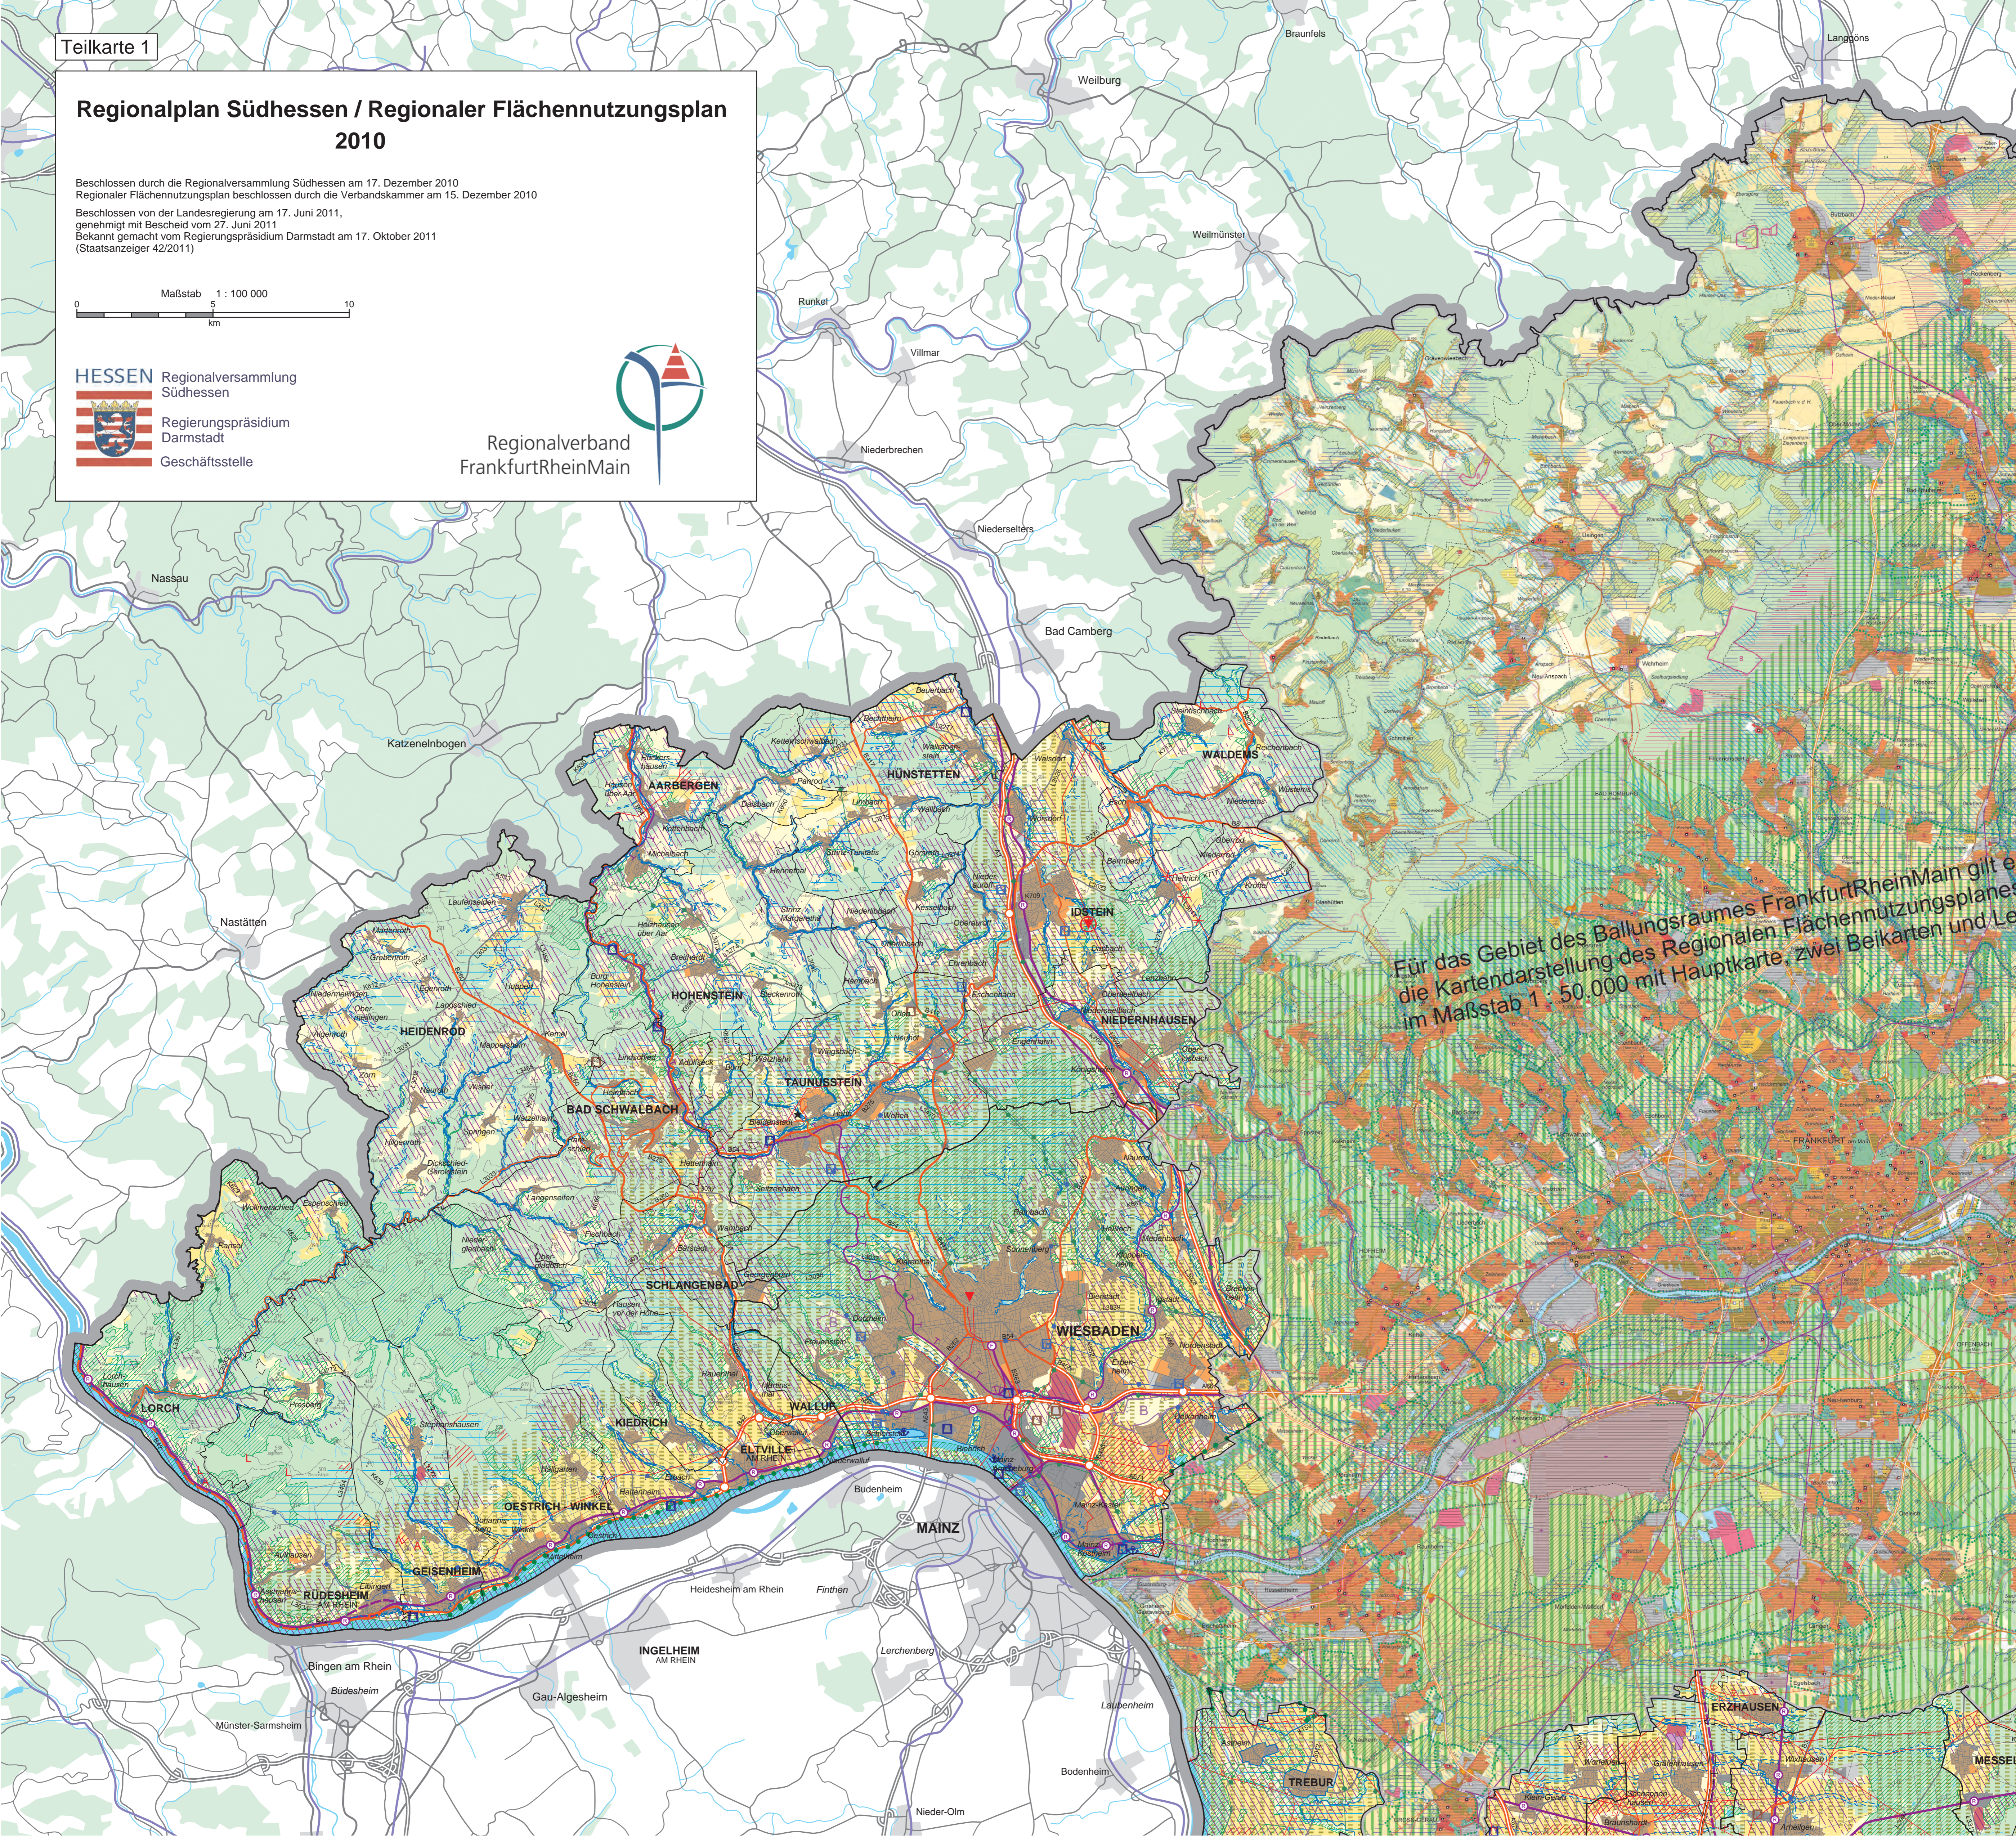

Regionalplan Südhessen / Regionaler Flächennutzungsplan 2010

Beschlossen durch die Regionalversammlung Südhessen am 17. Dezember 2010
Regionaler Flächennutzungsplan beschlossen durch die Verbandskammer am 15. Dezember 2010
Beschl. von der Landesregierung am 17. Juni 2011,
genehmigt mit Bescheid vom 27. Juni 2011
Bekannt gemacht vom Regierungspräsidium Darmstadt am 17. Oktober 2011
(Staatsanzeiger 42/2011)

HESSEN Regionalversammlung Südhessen
Regierungspräsidium Darmstadt
Geschäftsstelle

Regionalverband FrankfurtRheinMain

Für das Gebiet des Ballungsraumes FrankfurtRheinMain gilt eine Kartendarstellung des Regionalen Flächennutzungsplanes im Maßstab 1 : 50.000 mit Hauptkarte, zwei Beikarten und Le...